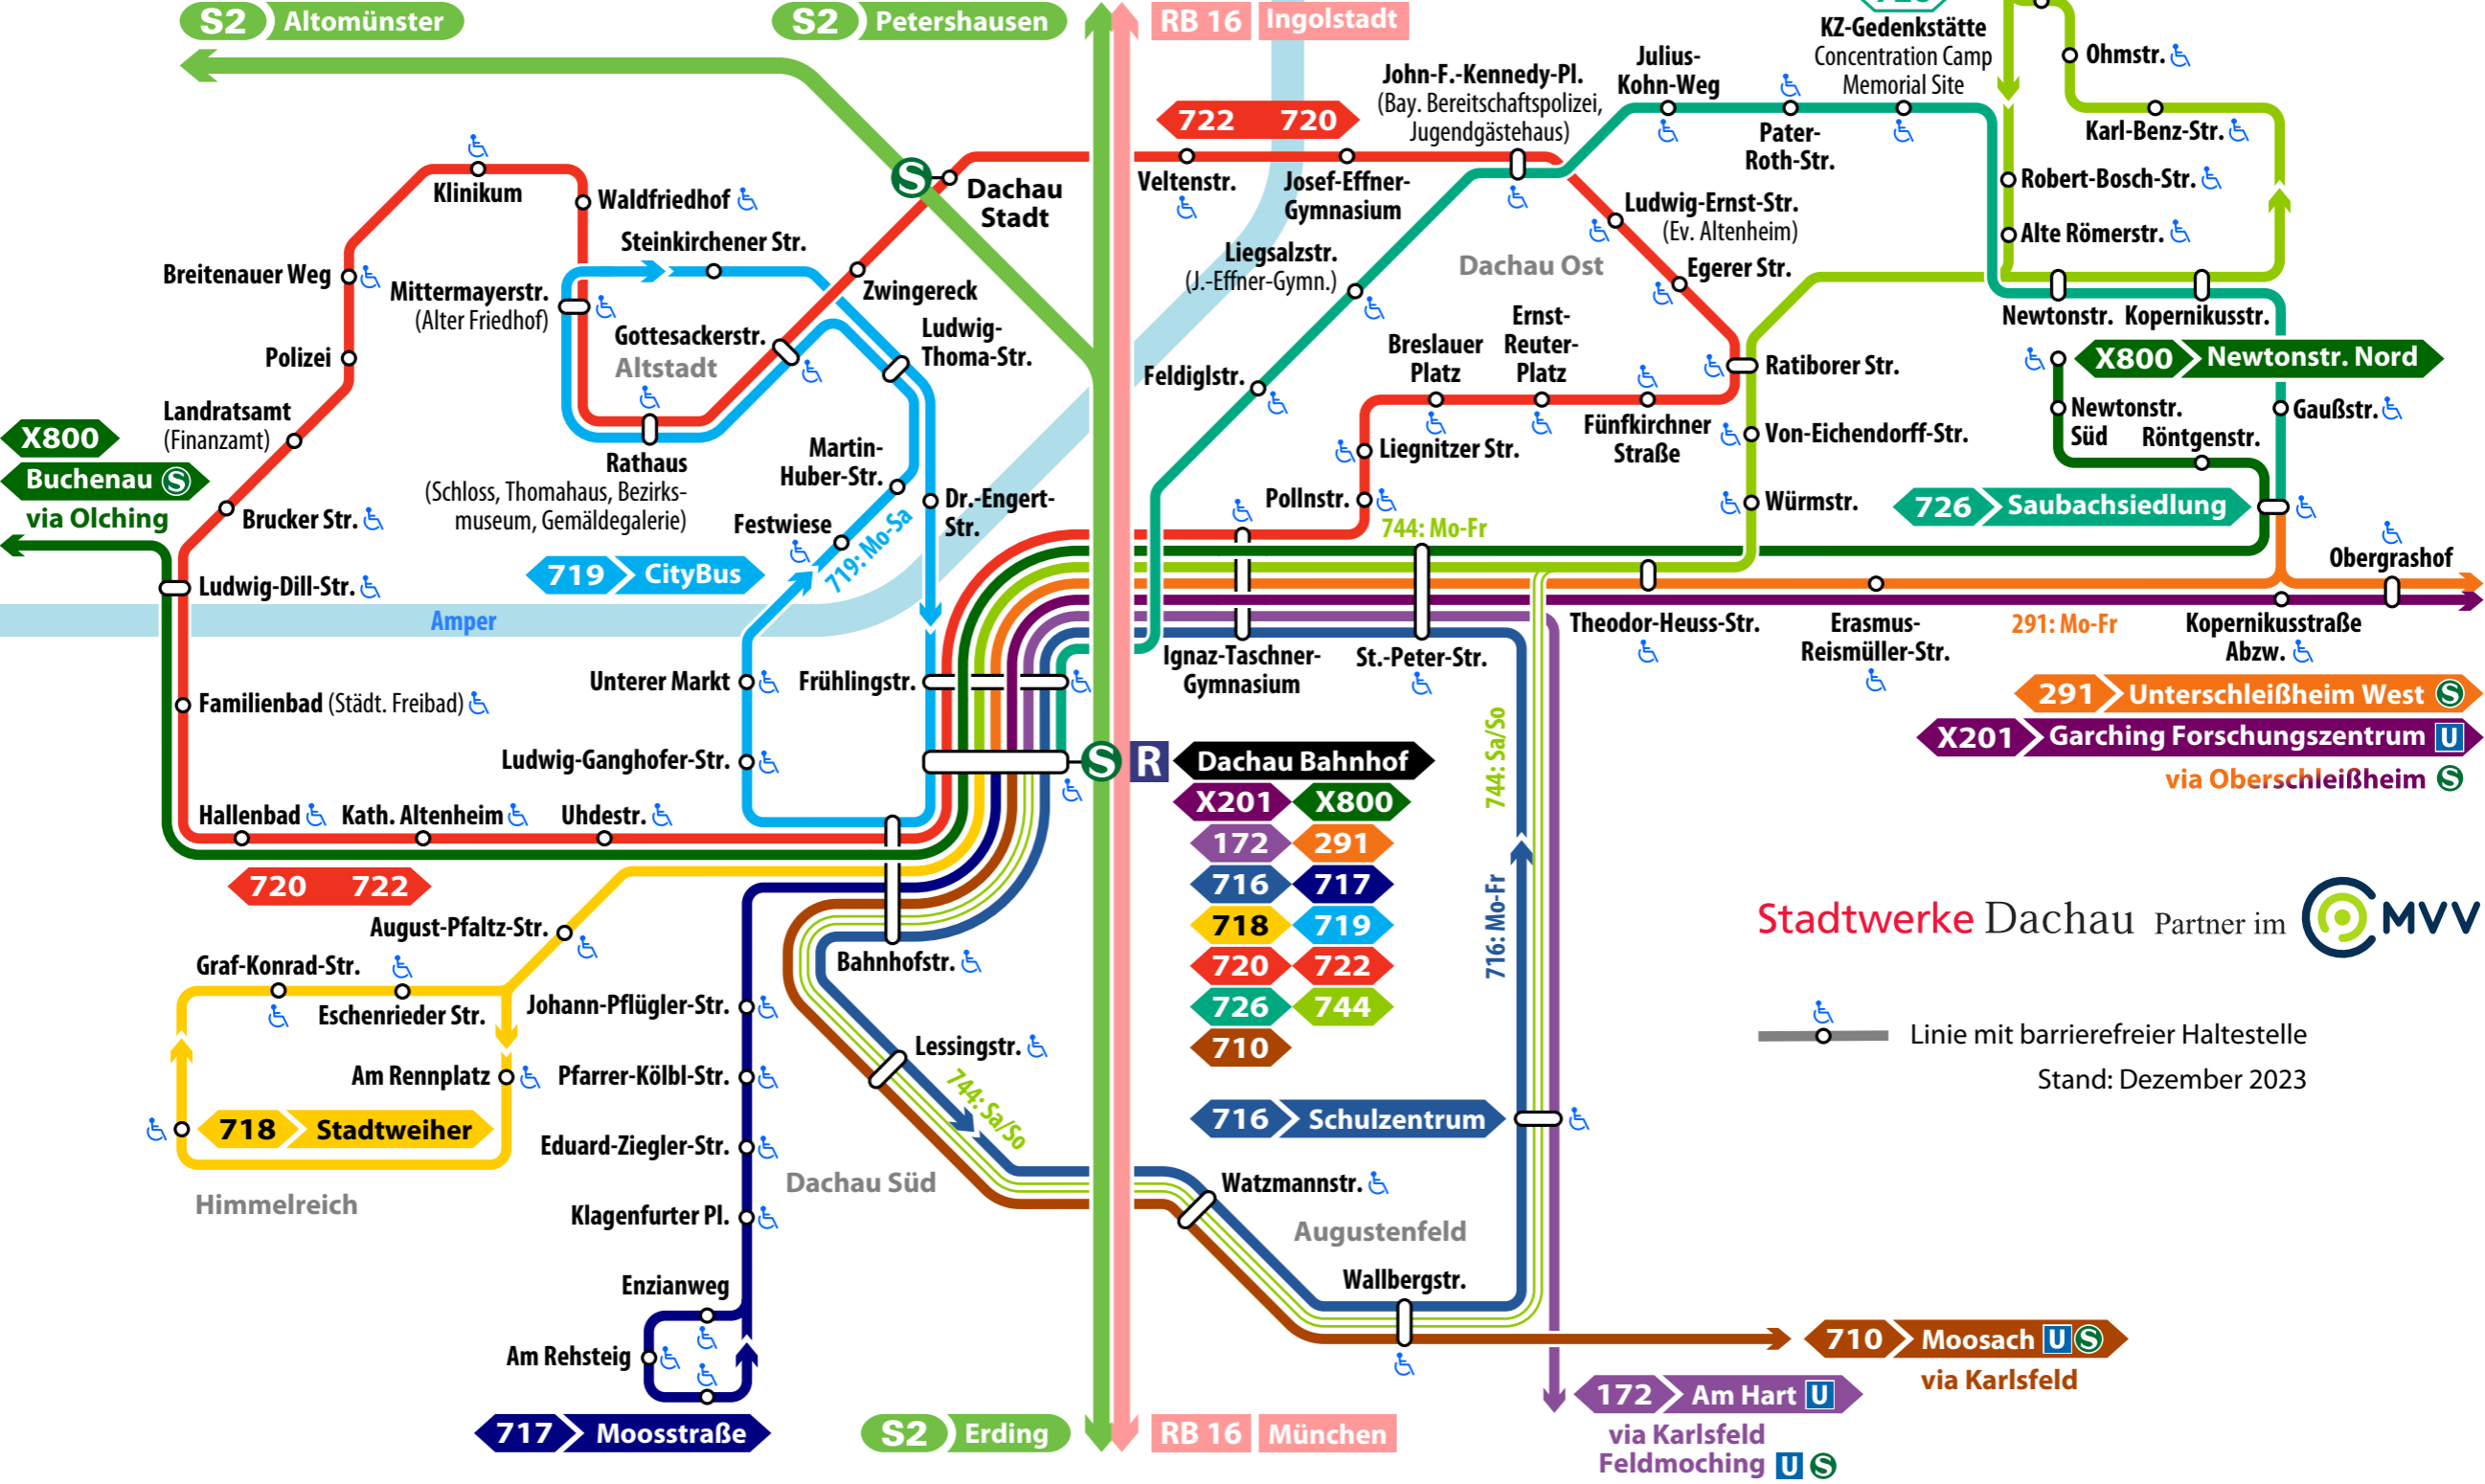

# Stadtverkehrsplan Dachau

Stadtwerke Dachau Partner im 

 Linie mit barrierefreier Haltestelle  
Stand: Dezember 2023