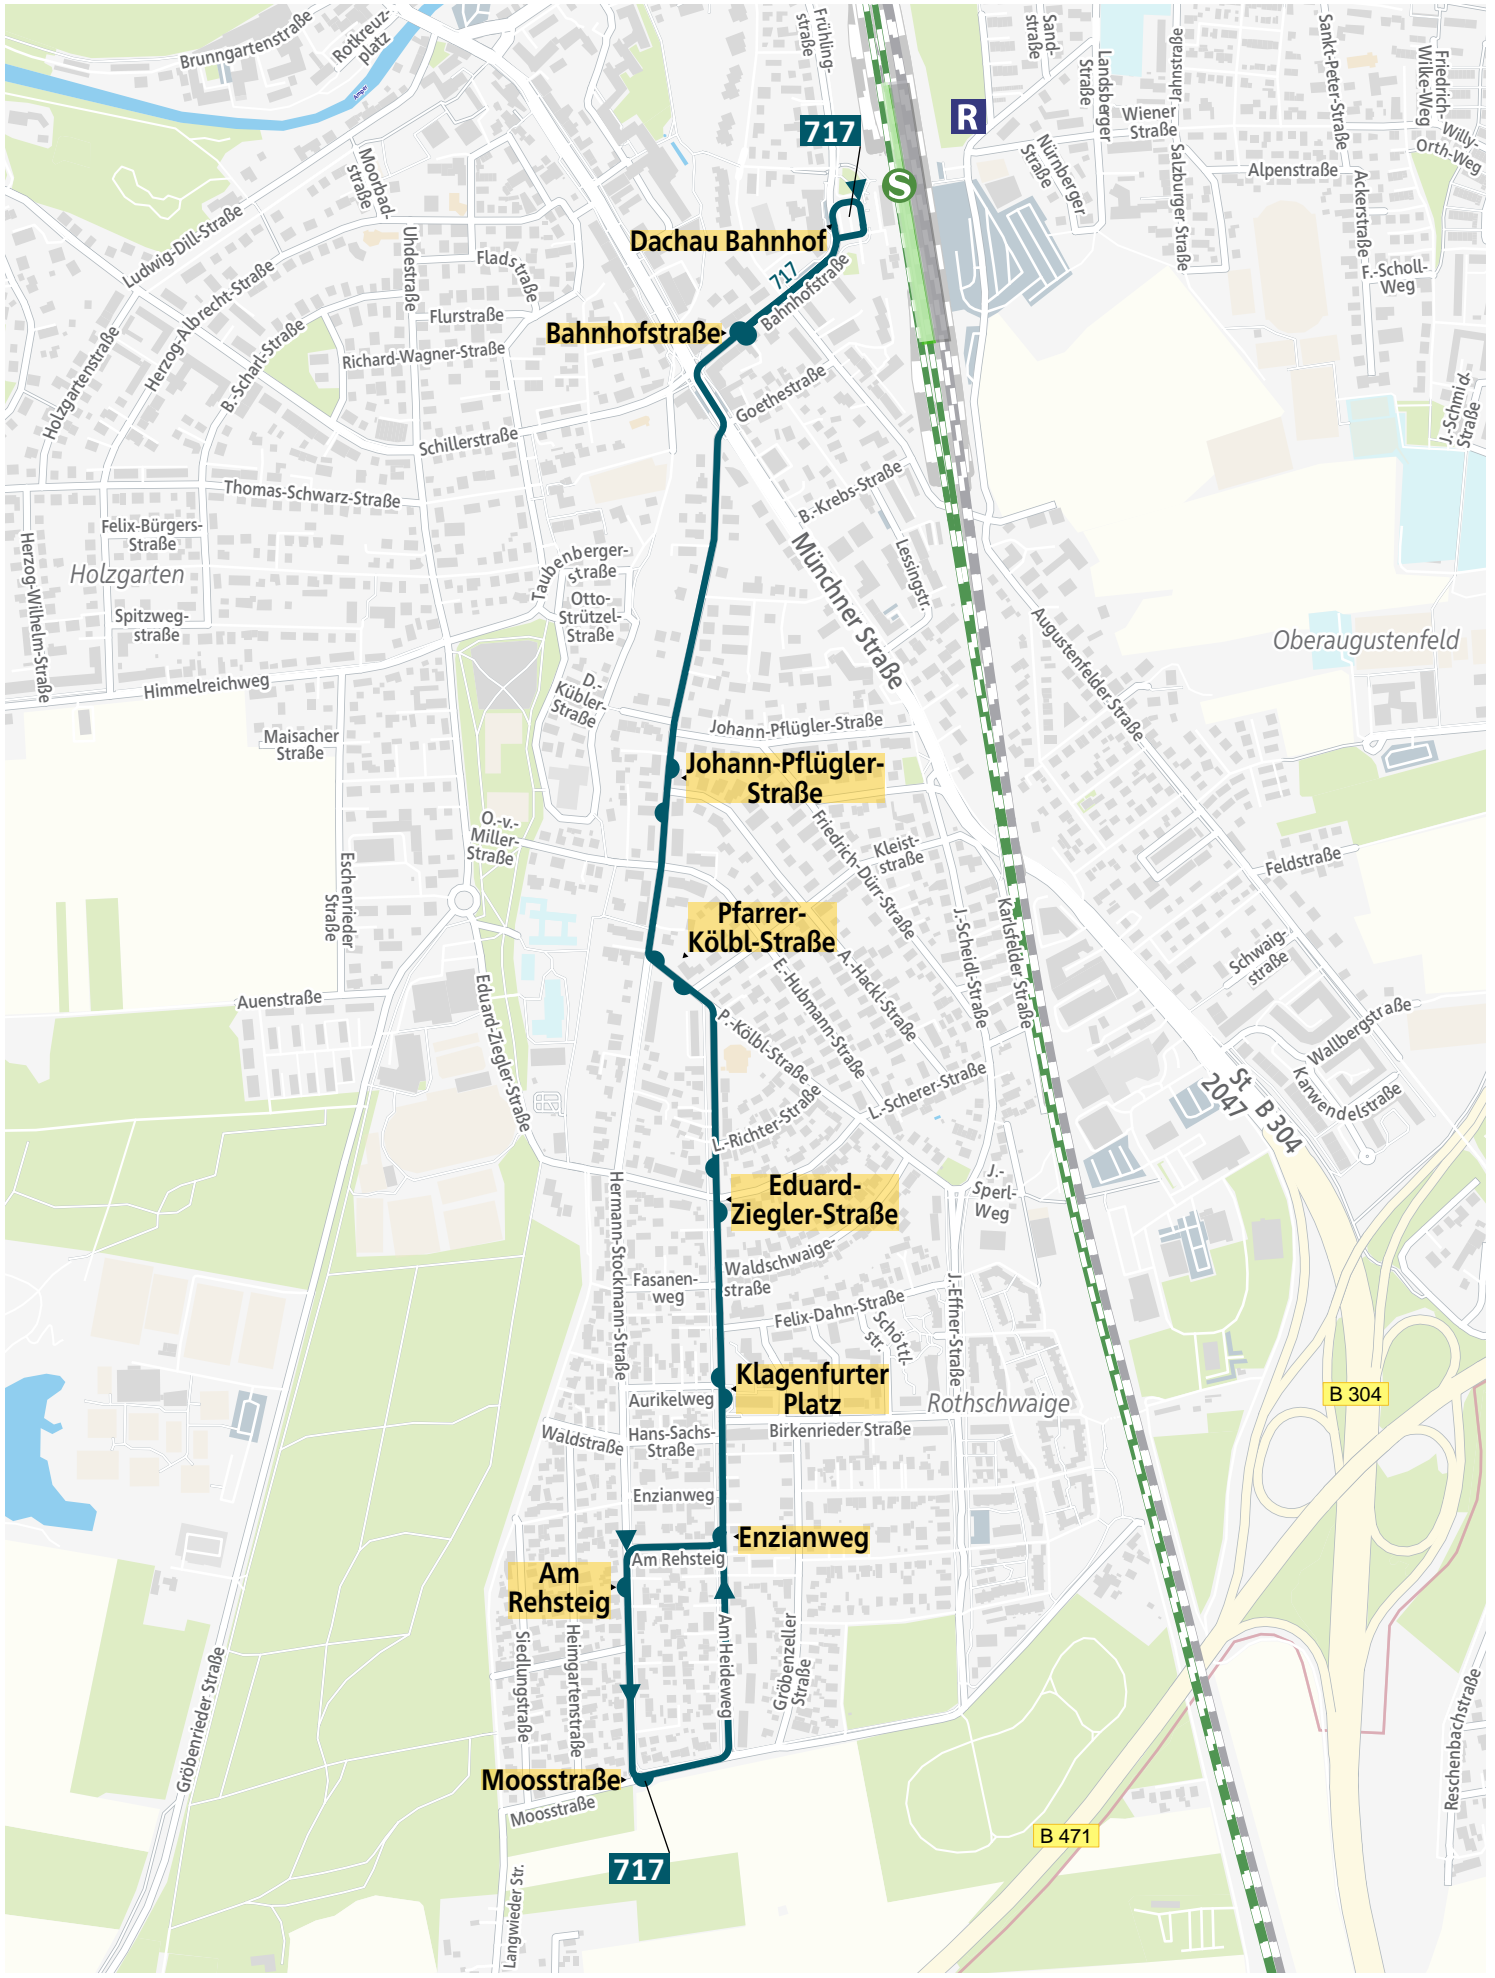

Verlauf der Linie 717

250 m 500 m 750 m 1 km